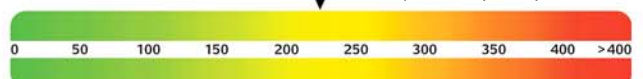

Vorher Nachtspeicher

↓ Dieses Gebäude
221,6 kWh(m² a)

Nachher Redwell

↓ Dieses Gebäude
64 kWh(m² a)