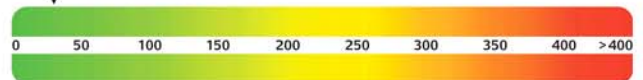

Energieverbrauch mit Redwell:

(Erfasster Energieverbrauch lt. Energieausweis inkl. Warmwasser)

Vorher Gasheizung – nachher Redwell (nur Heizungstausch)

Vorher Gasheizung

↓ Dieses Gebäude
83,2 kWh(m² a)

Nachher Redwell

↓ Dieses Gebäude
30,9 kWh(m² a)

Wohnanlage, 4 Zimmer, 136 qm, Baujahr 1992

Verbrauch Gasheizung: 10.260 kWh - Verbrauch Redwell: 3.714 kWh

Vorher Ölheizung – nachher Redwell (nur Heizungstausch)

Vorher Ölheizung

↓ Dieses Gebäude
296,5 kWh(m² a)

Nachher Redwell

↓ Dieses Gebäude
89,0 kWh(m² a)

EFH- und MFH-Haus, 12 Zimmer, 225 qm, Baujahr 1954

Verbrauch Ölheizung: 60.000 kWh - Verbrauch Redwell: 16.956 kWh

Vorher Nachtspeicher – nachher Redwell (nur Heizungstausch)