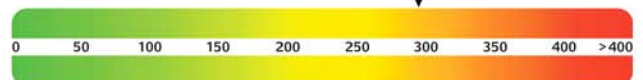

Energieverbrauch mit Redwell:

(Erfasster Energieverbrauch lt. Energieausweis inkl. Warmwasser)

Vorher Gasheizung – nachher Redwell (nur Heizungstausch)

Vorher Gasheizung

↓ Dieses Gebäude
83,2 kWh(m² a)

Nachher Redwell

↓ Dieses Gebäude
30,9 kWh(m² a)

Wohnanlage, 4 Zimmer, 136 qm, Baujahr 1992

Verbrauch Gasheizung: 10.260 kWh - Verbrauch Redwell: 3.714 kWh

Vorher Ölheizung – nachher Redwell (nur Heizungstausch)

Vorher Ölheizung

↓ Dieses Gebäude
296,5 kWh(m² a)

Nachher Redwell

↓ Dieses Gebäude
89,0 kWh(m² a)

EFH- und MFH-Haus, 12 Zimmer, 225 qm, Baujahr 1954

Verbrauch Ölheizung: 60.000 kWh - Verbrauch Redwell: 16.956 kWh

Vorher Nachtspeicher – nachher Redwell (nur Heizungstausch)